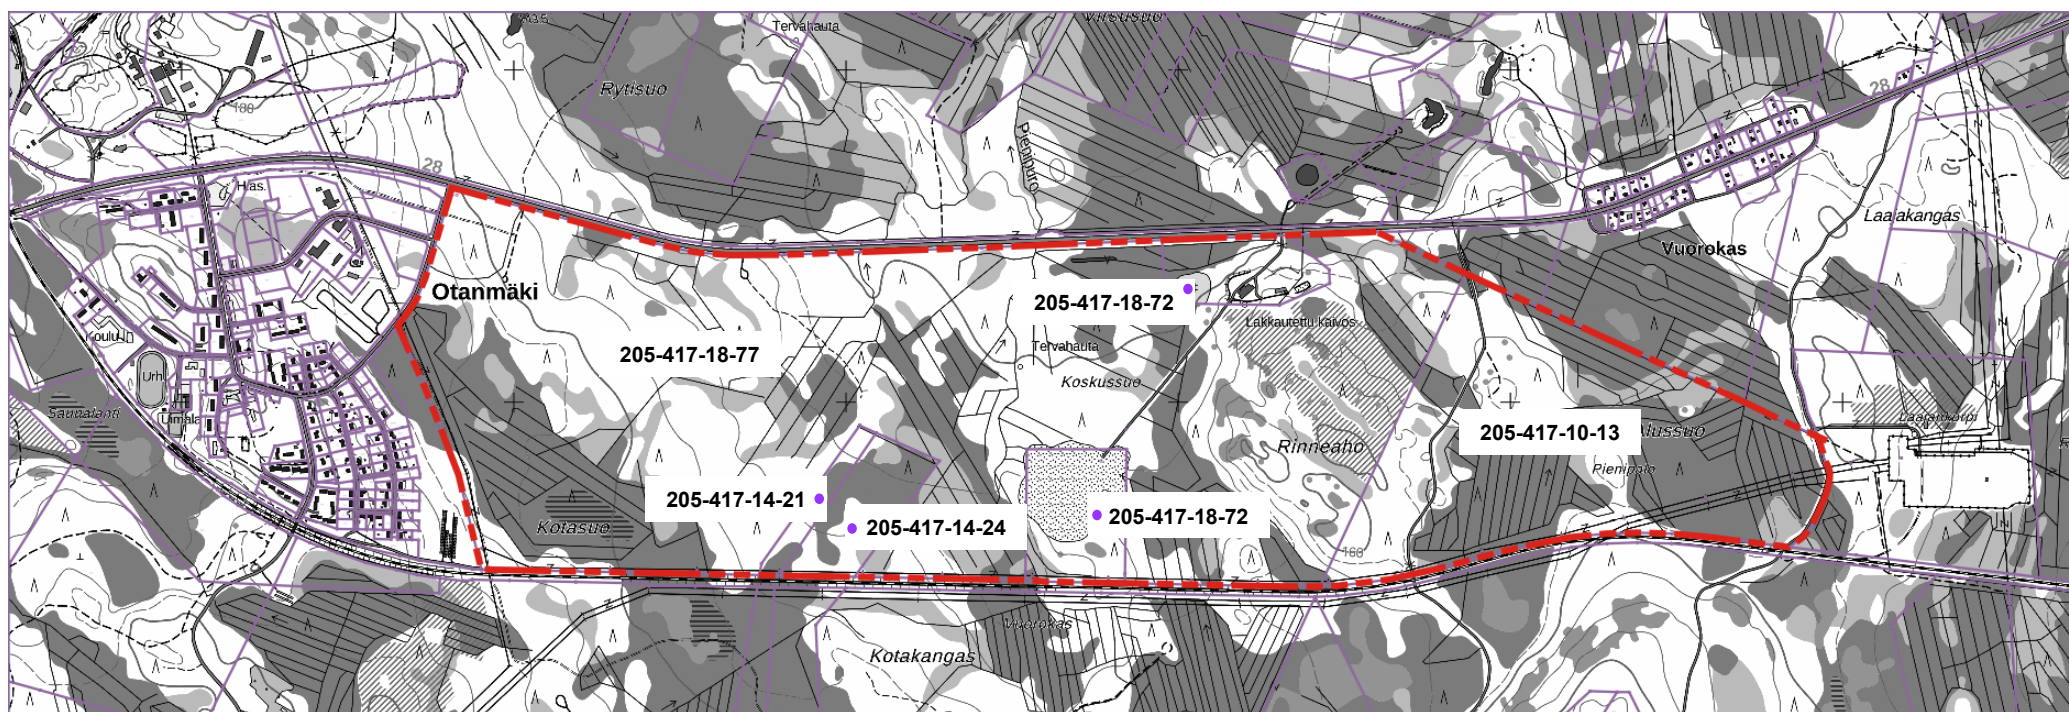

**OTANMÄKI – ALUSSUO asemakaavan käynnistämissopimuksen alue**

Kajaanin Otanmäen kylässä, kiinteistöjen 205-417-18-77, 205-417-14-21, 205-417-14-24 ja 205-417-10-13 osat sekä kiinteistöt 205-417-18-72.

Karttaan on punaisella rajattu käynnistämissopimuksen alue ja merkitty kiinteistönumerot.